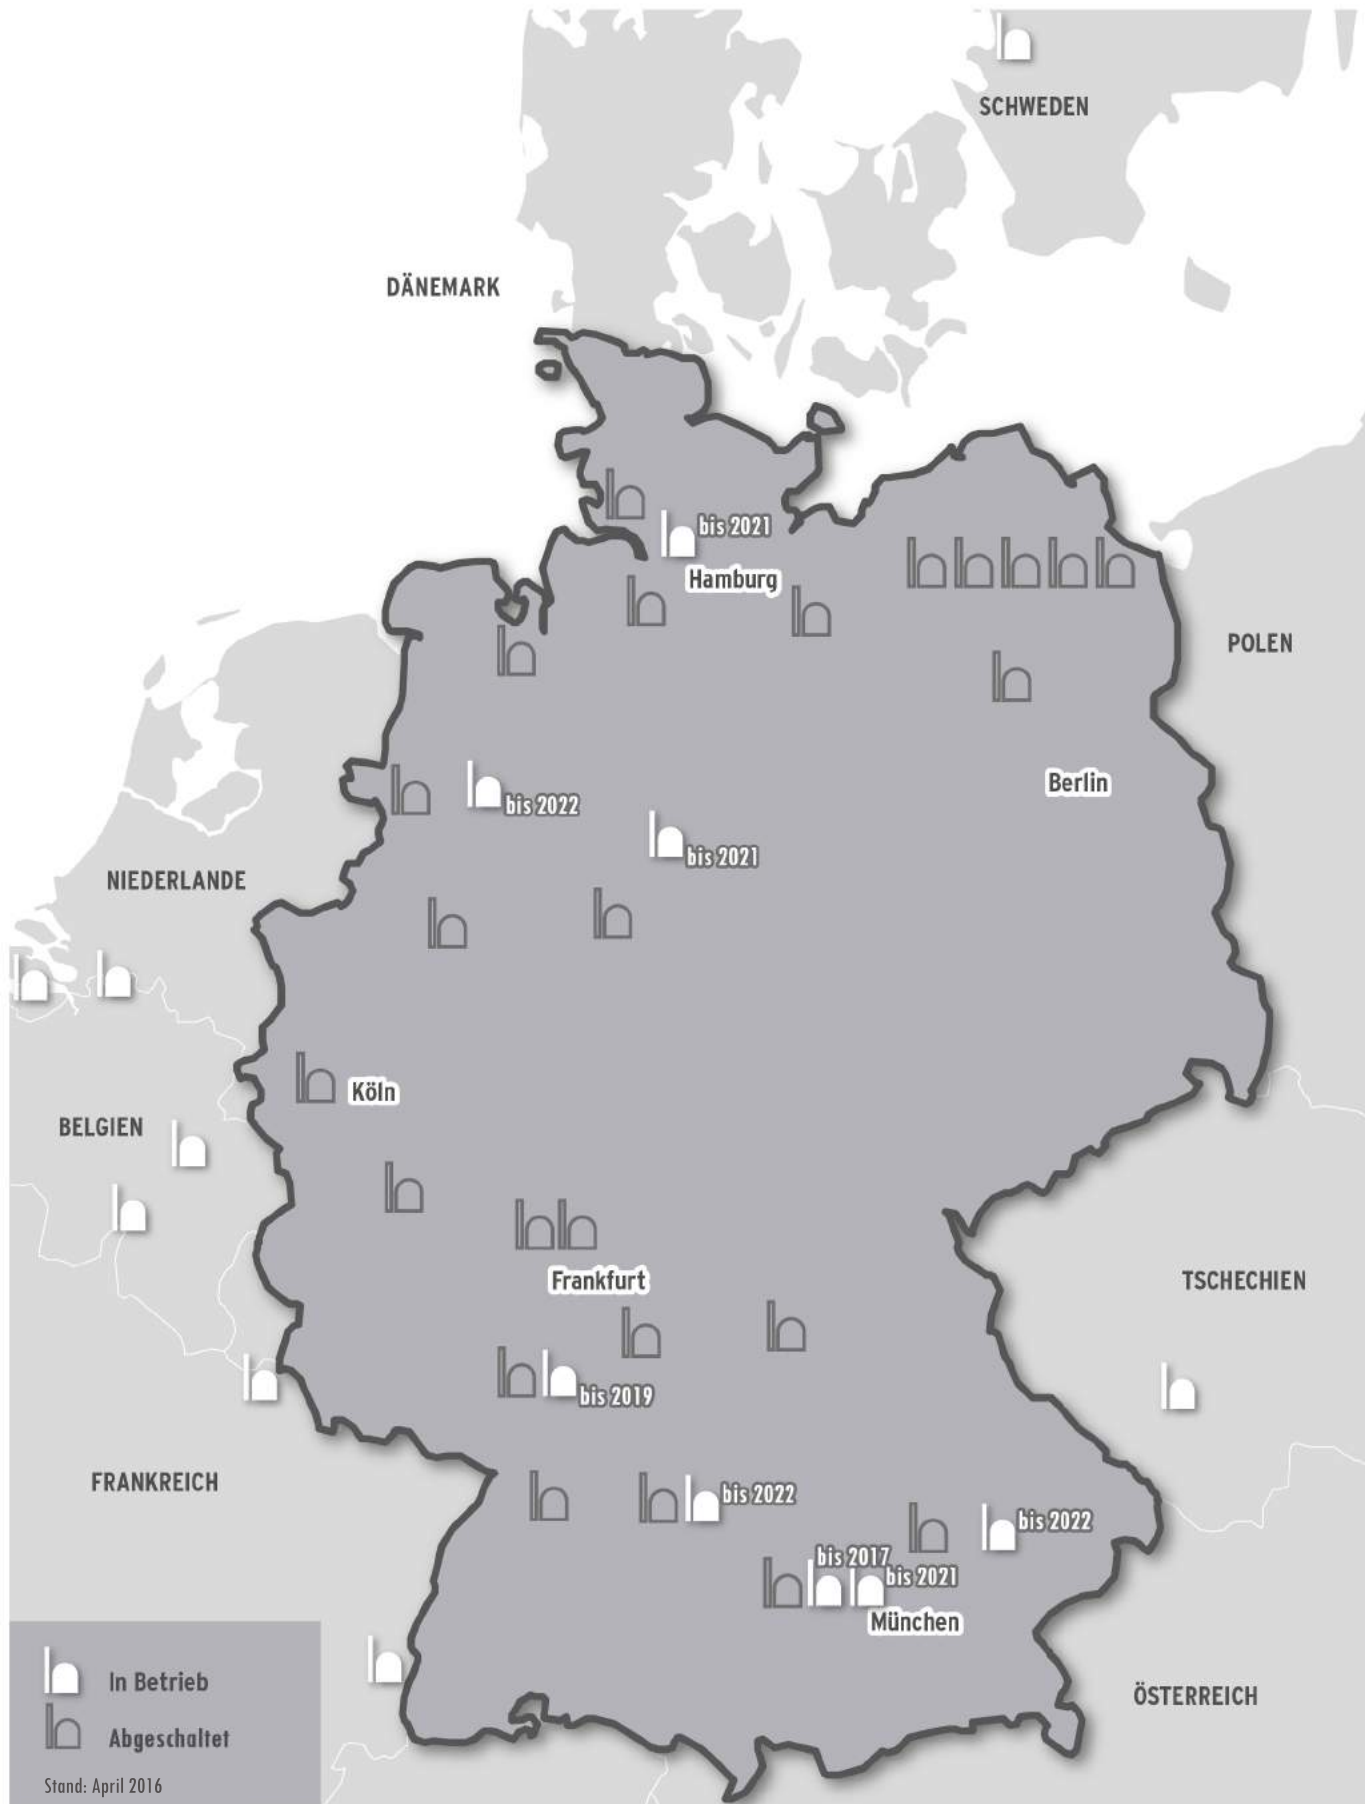

KERNKRAFTWERKE IN DEUTSCHLAND UND GRENZREGIONEN

Kartenmaterial: Wikimedia Commons, Public Domain/gemeinfrei
Quellen: Bundesamt für Strahlenschutz, https://www.bfs.de/DE/themen/kt/ereignisse/standorte/kkw/kkw_node.html
Europäische Kommission, http://ec.europa.eu/energy/nuclear/safety/stress_tests_en.htm